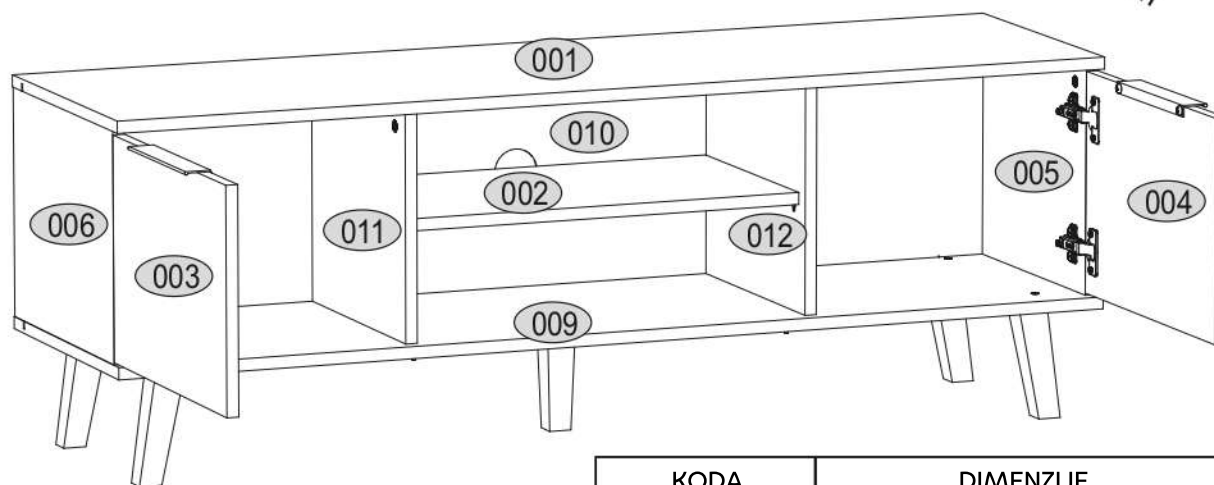

NEPU 2D 140

KODA	DIMENZIJE				PAKET
001	1380	400	16	1	1/1
002	544	320	16	1	1/1
003	395	220	45	1	1/1
004	296	414	16	1	1/1
005	304	380	16	1	1/1
006	304	380	16	1	1/1
009	1380	400	16	1	1/1
010	322	1364	3	1	1/1
011	304	340	16	1	1/1
012	304	340	16	1	1/1
DODATKI				2	1/1

x4 a144 	x4 b119 	x2 c43 	x4 d18 
x13 e1 <i>Ø7x50mm</i> 	x13 s1 	x44 f1 <i>Ø8x30mm</i> 	x1 f3 
x4 l2 	x1 n14 	x1 p17 	x18 p25 
x4 p38 	x8 r1 	x8 s2 	x8 r16 
x1 z1 	x5 k88 		

1

2

7

8

9

10

11

kg max
5 kg

002

011

011

d18