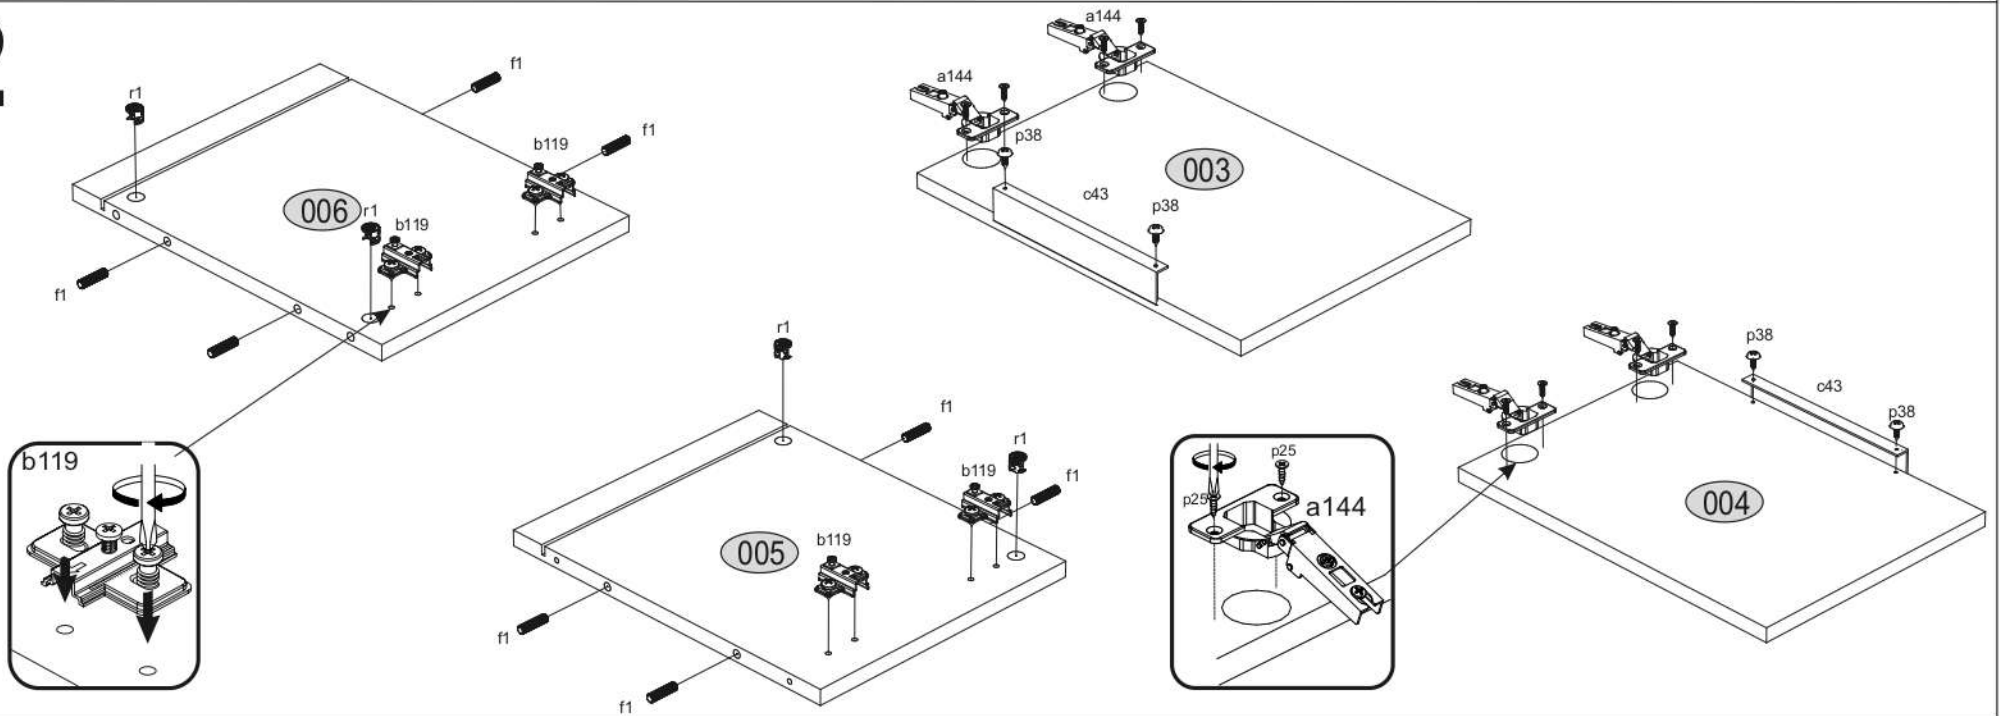

NEPU 2D 140

KODA	DIMENZIJE				PAKET
001	1380	400	16	1	1/1
002	544	320	16	1	1/1
003	395	220	45	1	1/1
004	296	414	16	1	1/1
005	304	380	16	1	1/1
006	304	380	16	1	1/1
009	1380	400	16	1	1/1
010	322	1364	3	1	1/1
011	304	340	16	1	1/1
012	304	340	16	1	1/1
DODATKI				2	1/1

x4 a144 	x4 b119 	x2 c43 	x4 d18 
x13 e1 <i>Ø7x50mm</i> 	x13 s1 	x44 f1 <i>Ø8x30mm</i> 	x1 f3 
x4 l2 	x1 n14 	x1 p17 	x18 p25 
x4 p38 	x8 r1 	x8 s2 	x8 r16 
x1 z1 	x5 k88 		

1

2

7

8

9

10

11

kg max
5 kg

002

011

011

d18