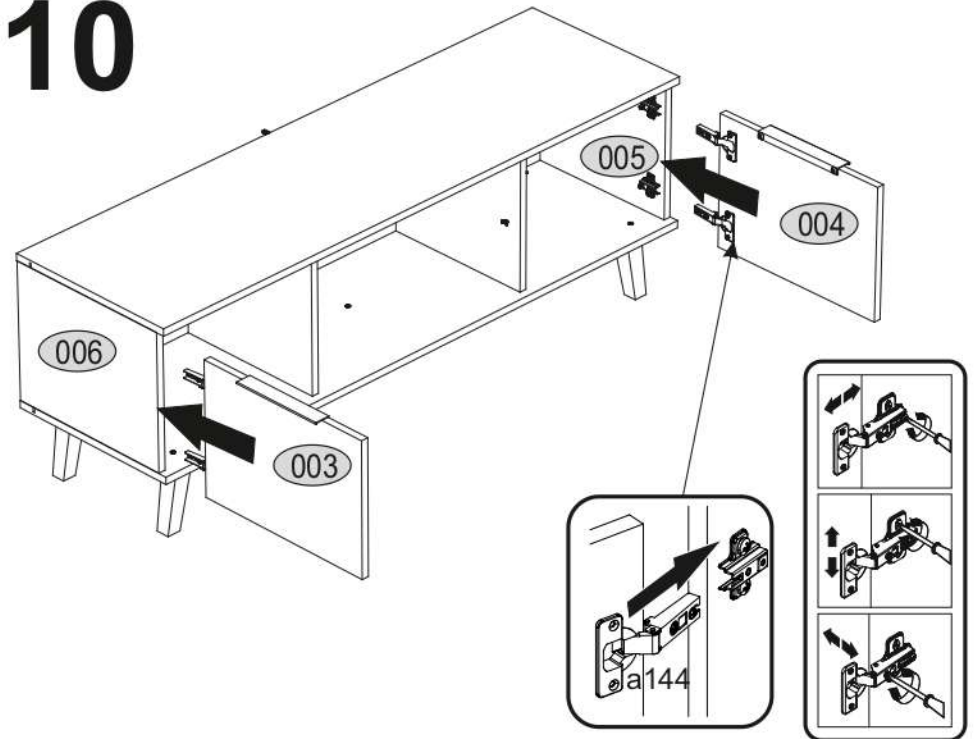

NEPU 2D 140

KODA	DIMENZIJE				PAKET
001	1380	400	16	1	1/1
002	544	320	16	1	1/1
003	395	220	45	1	1/1
004	296	414	16	1	1/1
005	304	380	16	1	1/1
006	304	380	16	1	1/1
009	1380	400	16	1	1/1
010	322	1364	3	1	1/1
011	304	340	16	1	1/1
012	304	340	16	1	1/1
DODATKI				2	1/1

x4 a144 	x4 b119 	x2 c43 	x4 d18 
x13 e1 <i>Ø7x50mm</i> 	x13 s1 	x44 f1 <i>Ø8x30mm</i> 	x1 f3 
x4 l2 	x1 n14 	x1 p17 	x18 p25 
x4 p38 	x8 r1 	x8 s2 	x8 r16 
x1 z1 	x5 k88 		

1

2

7

8

9

10

11

kg max
5 kg

002

011

011

d18