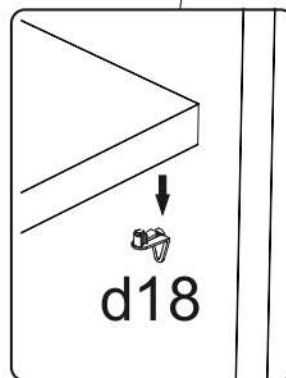

NEPU 2D 140

KODA	DIMENZIJE				PAKET
001	1380	400	16	1	1/1
002	544	320	16	1	1/1
003	395	220	45	1	1/1
004	296	414	16	1	1/1
005	304	380	16	1	1/1
006	304	380	16	1	1/1
009	1380	400	16	1	1/1
010	322	1364	3	1	1/1
011	304	340	16	1	1/1
012	304	340	16	1	1/1
DODATKI				2	1/1

x4 a144 	x4 b119 	x2 c43 	x4 d18 
x13 e1 <i>Ø7x50mm</i> 	x13 s1 	x44 f1 <i>Ø8x30mm</i> 	x1 f3 
x4 l2 	x1 n14 	x1 p17 	x18 p25 
x4 p38 	x8 r1 	x8 s2 	x8 r16 
x1 z1 	x5 k88 		

1

2

7

8

9

10

11

kg max
5 kg

002

011

011

d18