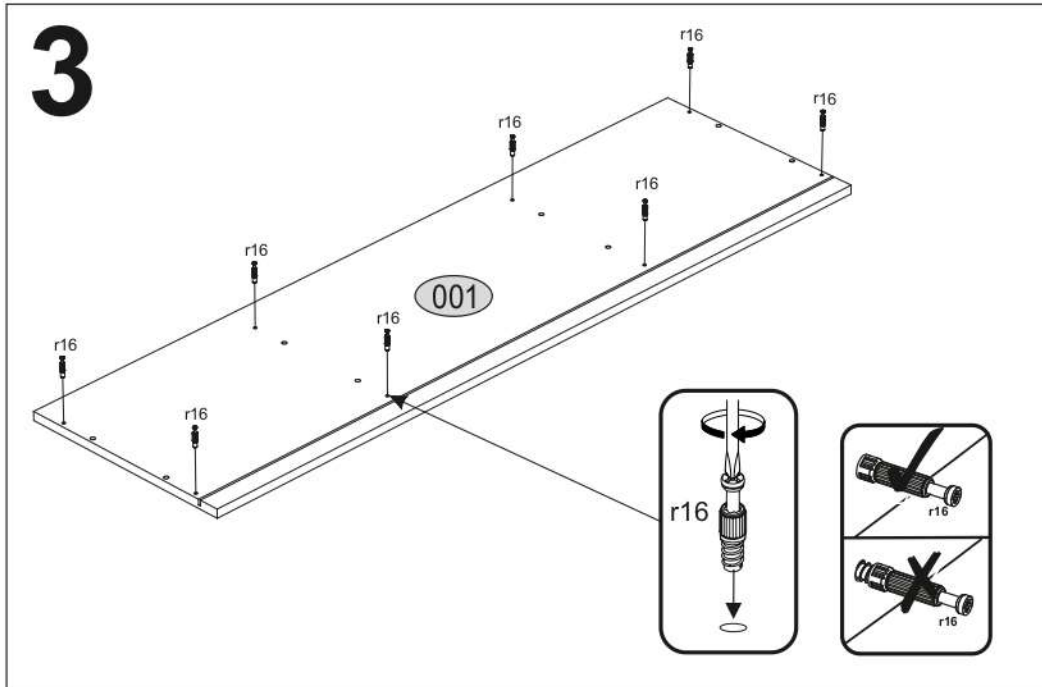

NEPU 2D 140

KODA	DIMENZIJE				PAKET
001	1380	400	16	1	1/1
002	544	320	16	1	1/1
003	395	220	45	1	1/1
004	296	414	16	1	1/1
005	304	380	16	1	1/1
006	304	380	16	1	1/1
009	1380	400	16	1	1/1
010	322	1364	3	1	1/1
011	304	340	16	1	1/1
012	304	340	16	1	1/1
DODATKI				2	1/1

x4 a144 	x4 b119 	x2 c43 	x4 d18 
x13 e1 <i>Ø7x50mm</i> 	x13 s1 	x44 f1 <i>Ø8x30mm</i> 	x1 f3 
x4 l2 	x1 n14 	x1 p17 	x18 p25 
x4 p38 	x8 r1 	x8 s2 	x8 r16 
x1 z1 	x5 k88 		

1

2

7

8

9

10

11

kg max
5 kg

002

011

011

d18