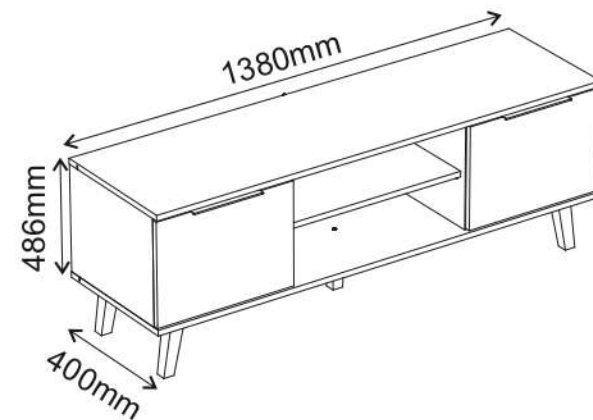

NEPU 2D 140

KODA	DIMENZIJE				PAKET
001	1380	400	16	1	1/1
002	544	320	16	1	1/1
003	395	220	45	1	1/1
004	296	414	16	1	1/1
005	304	380	16	1	1/1
006	304	380	16	1	1/1
009	1380	400	16	1	1/1
010	322	1364	3	1	1/1
011	304	340	16	1	1/1
012	304	340	16	1	1/1
DODATKI				2	1/1

x4 a144 	x4 b119 	x2 c43 	x4 d18 
x13 e1 <i>Ø7x50mm</i> 	x13 s1 	x44 f1 <i>Ø8x30mm</i> 	x1 f3 
x4 l2 	x1 n14 	x1 p17 	x18 p25 
x4 p38 	x8 r1 	x8 s2 	x8 r16 
x1 z1 	x5 k88 		

1

2

7

8

9

10

11

kg max
5 kg

002

011

011

d18