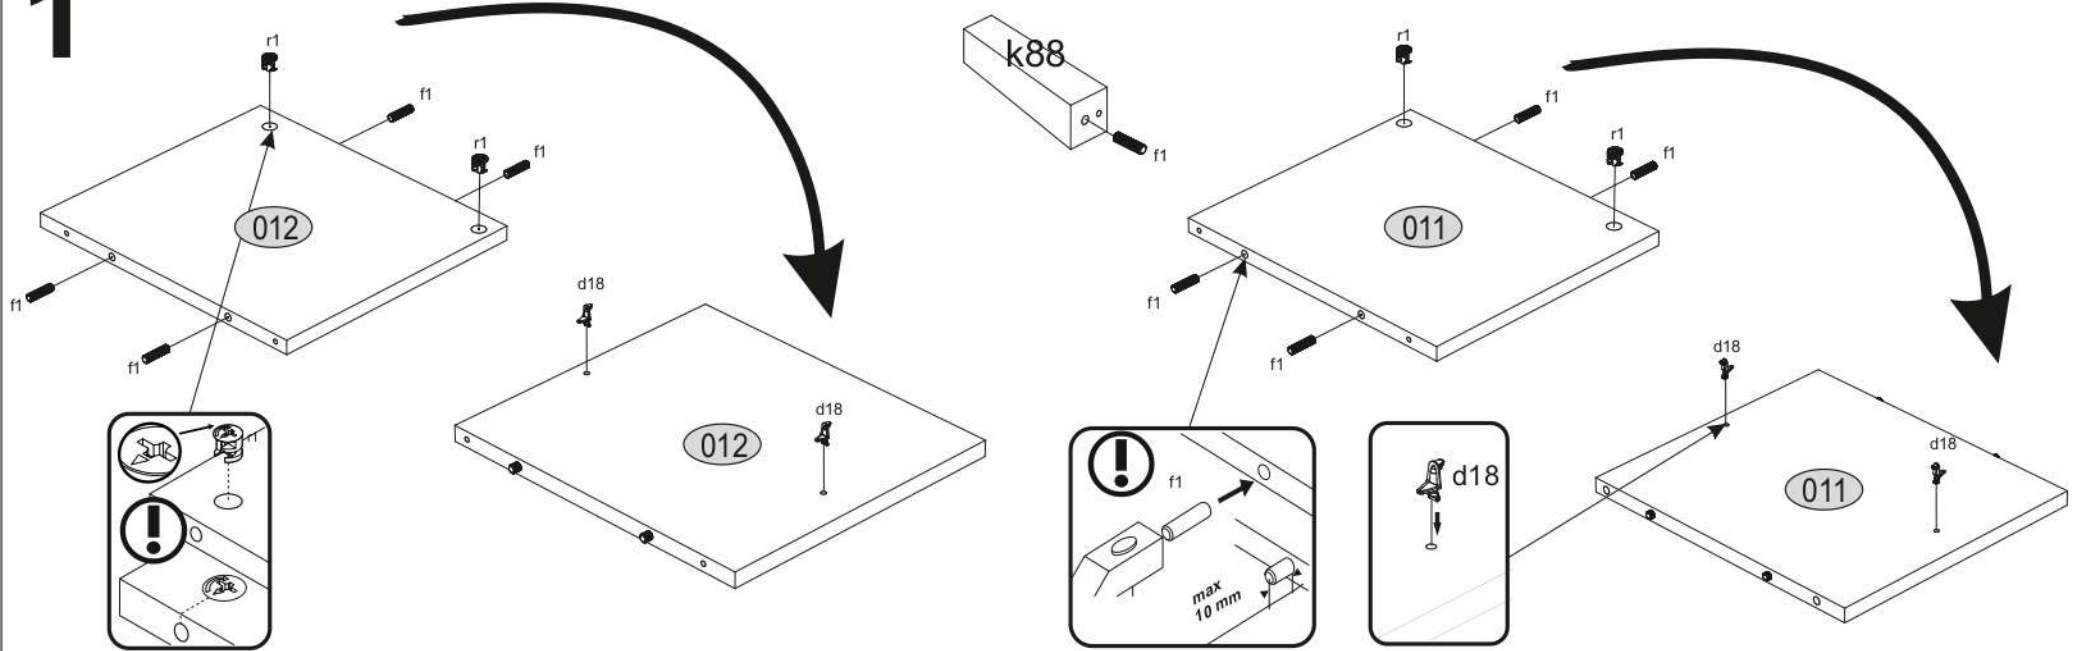

NEPU 2D 140

KODA	DIMENZIJE				PAKET
001	1380	400	16	1	1/1
002	544	320	16	1	1/1
003	395	220	45	1	1/1
004	296	414	16	1	1/1
005	304	380	16	1	1/1
006	304	380	16	1	1/1
009	1380	400	16	1	1/1
010	322	1364	3	1	1/1
011	304	340	16	1	1/1
012	304	340	16	1	1/1
DODATKI				2	1/1

x4 a144 	x4 b119 	x2 c43 	x4 d18 
x13 e1 <i>Ø7x50mm</i> 	x13 s1 	x44 f1 <i>Ø8x30mm</i> 	x1 f3 
x4 l2 	x1 n14 	x1 p17 	x18 p25 
x4 p38 	x8 r1 	x8 s2 	x8 r16 
x1 z1 	x5 k88 		

1

2

7

8

9

10

11

kg max
5 kg

002

011

011

d18