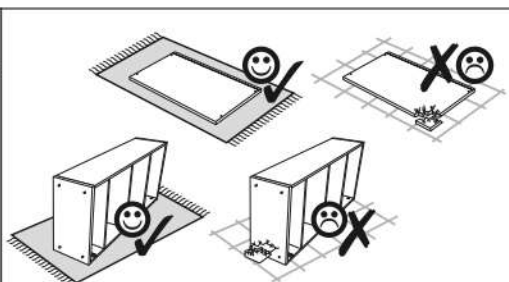

NEPU 2D 140

KODA	DIMENZIJE				PAKET
001	1380	400	16	1	1/1
002	544	320	16	1	1/1
003	395	220	45	1	1/1
004	296	414	16	1	1/1
005	304	380	16	1	1/1
006	304	380	16	1	1/1
009	1380	400	16	1	1/1
010	322	1364	3	1	1/1
011	304	340	16	1	1/1
012	304	340	16	1	1/1
DODATKI				2	1/1

x4 a144 	x4 b119 	x2 c43 	x4 d18 
x13 e1 <i>Ø7x50mm</i> 	x13 s1 	x44 f1 <i>Ø8x30mm</i> 	x1 f3 
x4 l2 	x1 n14 	x1 p17 	x18 p25 
x4 p38 	x8 r1 	x8 s2 	x8 r16 
x1 z1 	x5 k88 		

1

2

7

8

9

10

11

kg max
5 kg

002

011

011

d18