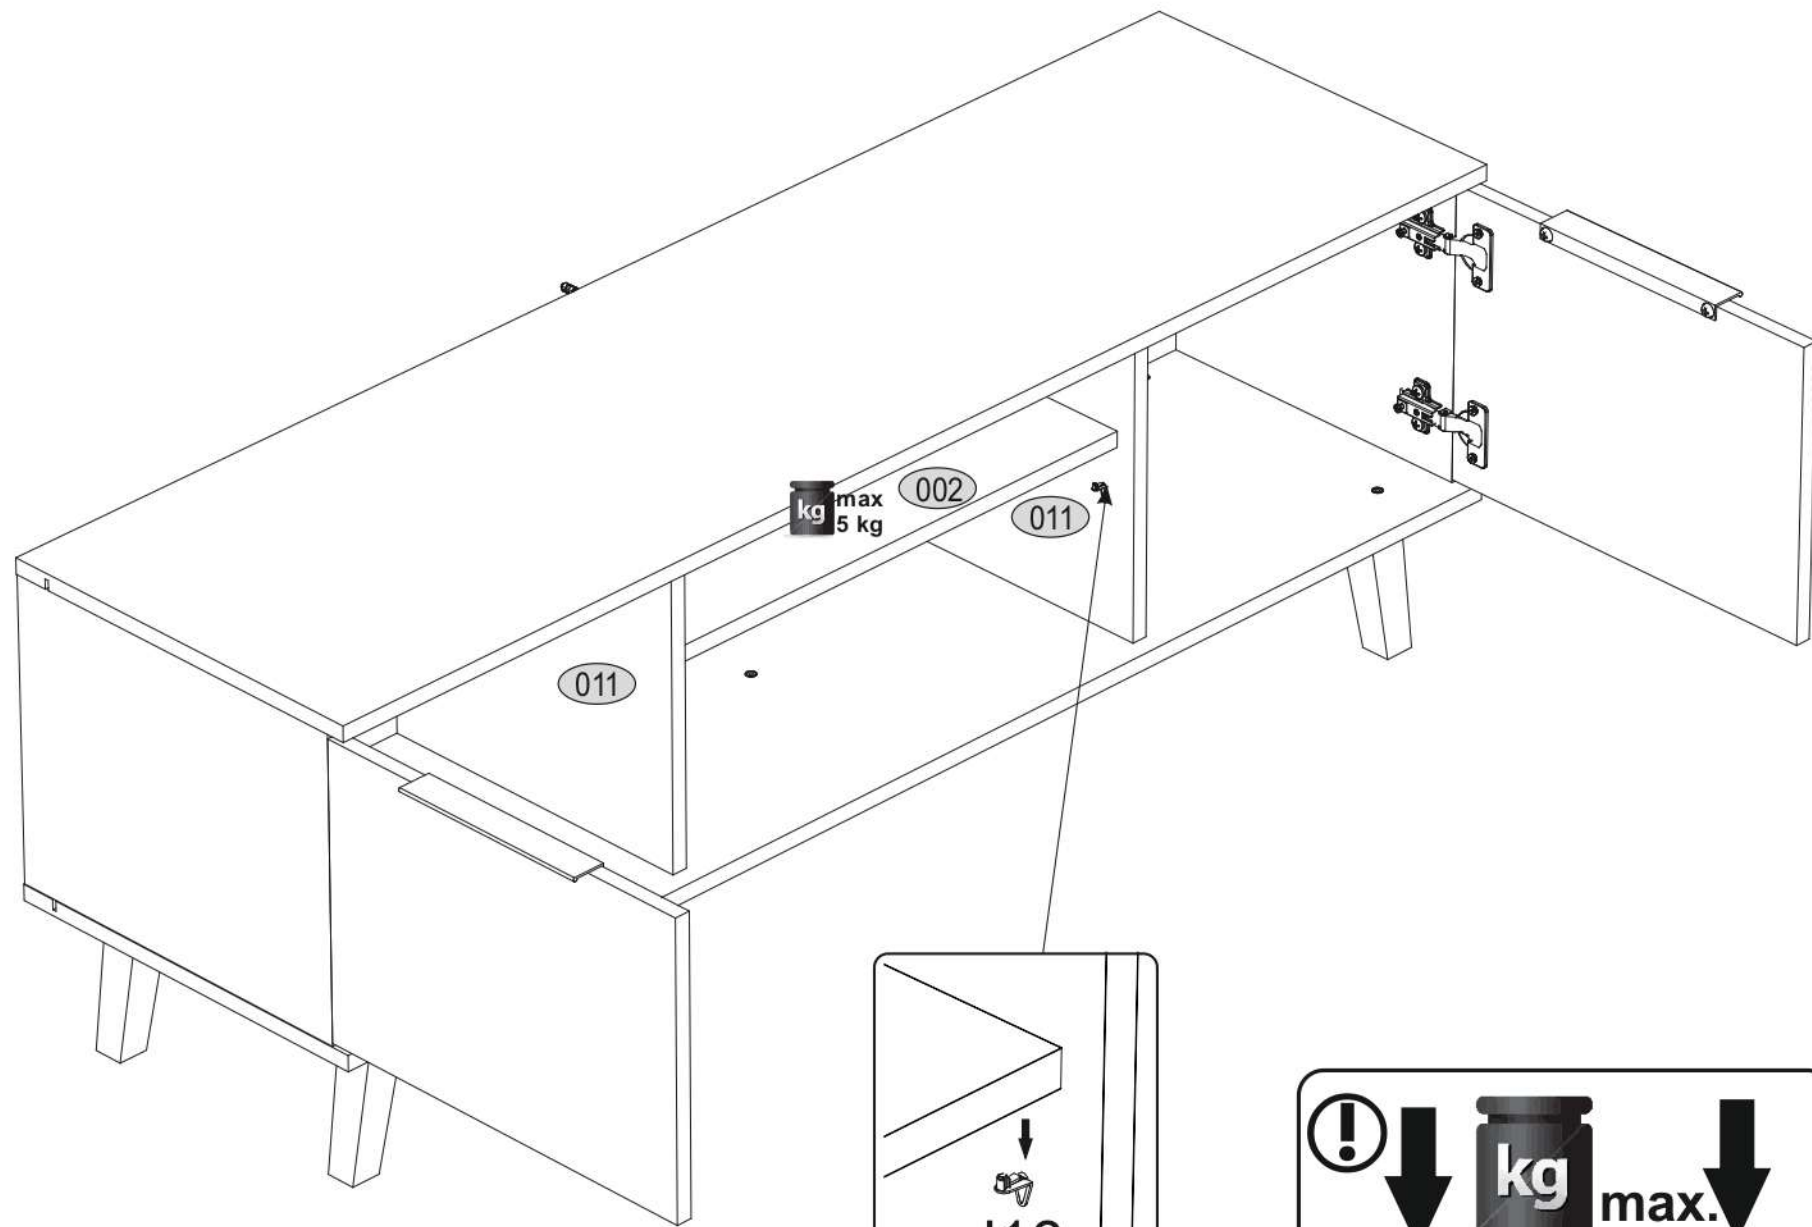

NEPU 2D 140

KODA	DIMENZIJE				PAKET
001	1380	400	16	1	1/1
002	544	320	16	1	1/1
003	395	220	45	1	1/1
004	296	414	16	1	1/1
005	304	380	16	1	1/1
006	304	380	16	1	1/1
009	1380	400	16	1	1/1
010	322	1364	3	1	1/1
011	304	340	16	1	1/1
012	304	340	16	1	1/1
DODATKI				2	1/1

x4 a144 	x4 b119 	x2 c43 	x4 d18 
x13 e1 <i>Ø7x50mm</i> 	x13 s1 	x44 f1 <i>Ø8x30mm</i> 	x1 f3 
x4 l2 	x1 n14 	x1 p17 	x18 p25 
x4 p38 	x8 r1 	x8 s2 	x8 r16 
x1 z1 	x5 k88 		

1

2

7

8

9

10

11

kg max
5 kg

002

011

011

d18