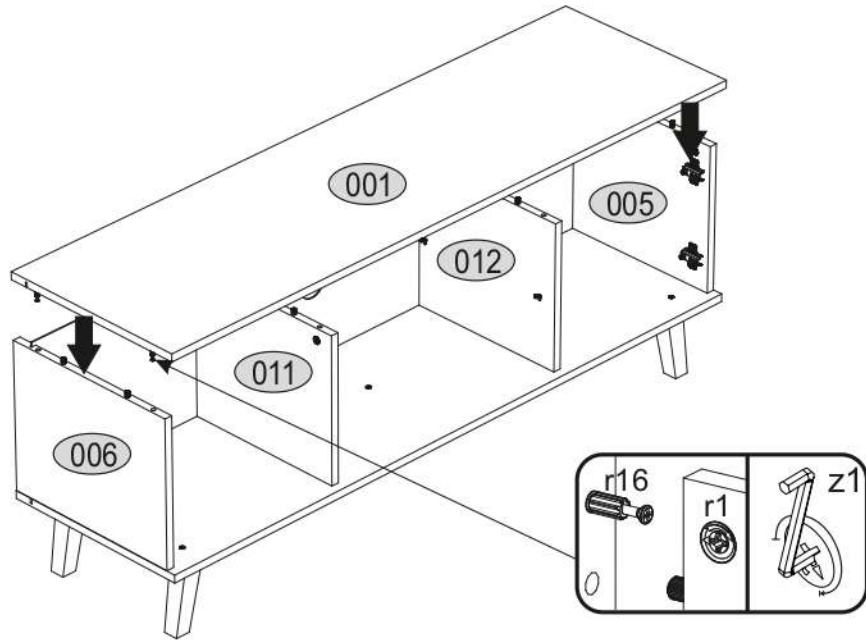

NEPU 2D 140

KODA	DIMENZIJE				PAKET
001	1380	400	16	1	1/1
002	544	320	16	1	1/1
003	395	220	45	1	1/1
004	296	414	16	1	1/1
005	304	380	16	1	1/1
006	304	380	16	1	1/1
009	1380	400	16	1	1/1
010	322	1364	3	1	1/1
011	304	340	16	1	1/1
012	304	340	16	1	1/1
DODATKI				2	1/1

x4 a144 	x4 b119 	x2 c43 	x4 d18 
x13 e1 <i>Ø7x50mm</i> 	x13 s1 	x44 f1 <i>Ø8x30mm</i> 	x1 f3 
x4 l2 	x1 n14 	x1 p17 	x18 p25 
x4 p38 	x8 r1 	x8 s2 	x8 r16 
x1 z1 	x5 k88 		

1

2

7

8

9

10

11

kg max
5 kg

002

011

011

d18